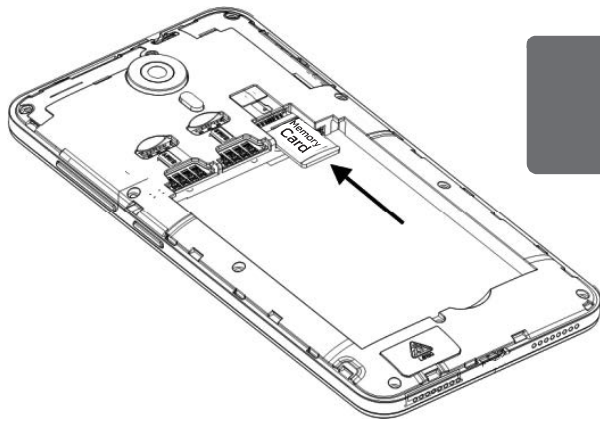

CONCEPTUM

ΕΓΧΕΙΡΙΔΙΟ ΧΡΗΣΗΣ
W55 KXD

Σχετικά με το τηλέφωνο

Για να ενεργοποιήσετε τη συσκευή, πατήστε και κρατήστε πατημένο για 2 δευτερόλεπτα το κουμπί ενεργοποίησης.

Εγκατάσταση κάρτας SIM / MicroSD

- Απενεργοποιήστε το κινητό τηλέφωνο και αφαιρέστε το πίσω κάλυμμα και την μπαταρία.
- Εισάγετε την κάρτα SIM και την κάρτα μνήμης σωστά μέσα στις υποδοχές κάρτας, προσέχοντας την εγκοπή.
- Τέλος, εισάγετε την μπαταρία και επανατοποθετήστε το πίσω κάλυμμα.
- Ενεργοποιήστε τη συσκευή πατώντας το κουμπί ενεργοποίησης

Κάρτα MicroSD

Φόρτιση της συσκευής

Χρησιμοποιείτε μόνο φορτιστές μπαταρίας, μπαταρίες και καλώδια USB που έχουν την έγκριση της KXD. Μη εγκεκριμένοι φορτιστές ή καλώδια μπαταρίας μπορεί να προκαλέσουν έκρηξη της μπαταρίας ή ζημιά στη συσκευή.
Συνδέστε το καλώδιο USB στον αντάπτορα ρεύματος USB και κατόπιν συνδέστε το άκρο του καλωδίου USB.

Τεχνικές Προδιαγραφές

Διαστάσεις	152.9*76.9*10.1 mm
Δίκτυο	2G: GSM 850MHZ GSM 900MHZ DCS 1800MHZ PCS 1900MHZ 3G: WCDMA (900/2100)
Αισθητήρες	GPS, Accelerometer, proximity, compass
Οθόνη	5.5" IPS LCD 960X540 / 16:9
Επεξεργαστής	CPU Quad Core 1.3Ghz
Λειτουργικό σύστημα	Android 6.0
Κάμερα	Εμπρός 5MP - Πίσω 5MP
Σύνδεση	Wi-Fi / Bluetooth
Μνήμη	1 GB RAM + 8 GB μνήμη, υποδοχή MicroSD
Μπαταρία	Αποσπώμενη 2500 mAh
Ραδιόφωνο FM	Ναι