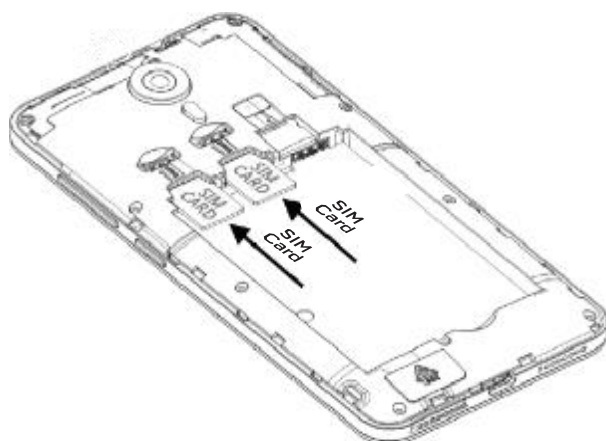

CONCEPTUM

ΕΓΧΕΙΡΙΔΙΟ ΧΡΗΣΗΣ
W55 KXD

Σχετικά με το τηλέφωνο

Για να ενεργοποιήσετε τη συσκευή, πατήστε και κρατήστε πατημένο για 2 δευτερόλεπτα το κουμπί ενεργοποίησης.

Εγκατάσταση κάρτας SIM / MicroSD

- Απενεργοποιήστε το κινητό τηλέφωνο και αφαιρέστε το πίσω κάλυμμα και την μπαταρία.
- Εισάγετε την κάρτα SIM και την κάρτα μνήμης σωστά μέσα στις υποδοχές κάρτας, προσέχοντας την εγκοπή.
- Τέλος, εισάγετε την μπαταρία και επανατοποθετήστε το πίσω κάλυμμα.
- Ενεργοποιήστε τη συσκευή πατώντας το κουμπί ενεργοποίησης

Κάρτα MicroSD

Φόρτιση της συσκευής

Χρησιμοποιείτε μόνο φορτιστές μπαταρίας, μπαταρίες και καλώδια USB που έχουν την έγκριση της KXD. Μη εγκεκριμένοι φορτιστές ή καλώδια μπαταρίας μπορεί να προκαλέσουν έκρηξη της μπαταρίας ή ζημιά στη συσκευή.
Συνδέστε το καλώδιο USB στον αντάπτορα ρεύματος USB και κατόπιν συνδέστε το άκρο του καλωδίου USB.

Τεχνικές Προδιαγραφές

Διαστάσεις	152.9*76.9*10.1 mm
Δίκτυο	2G: GSM 850MHZ GSM 900MHZ DCS 1800MHZ PCS 1900MHZ 3G: WCDMA (900/2100)
Αισθητήρες	GPS, Accelerometer, proximity, compass
Οθόνη	5.5" IPS LCD 960X540 / 16:9
Επεξεργαστής	CPU Quad Core 1.3Ghz
Λειτουργικό σύστημα	Android 6.0
Κάμερα	Εμπρός 5MP - Πίσω 5MP
Σύνδεση	Wi-Fi / Bluetooth
Μνήμη	1 GB RAM + 8 GB μνήμη, υποδοχή MicroSD
Μπαταρία	Αποσπώμενη 2500 mAh
Ραδιόφωνο FM	Ναι