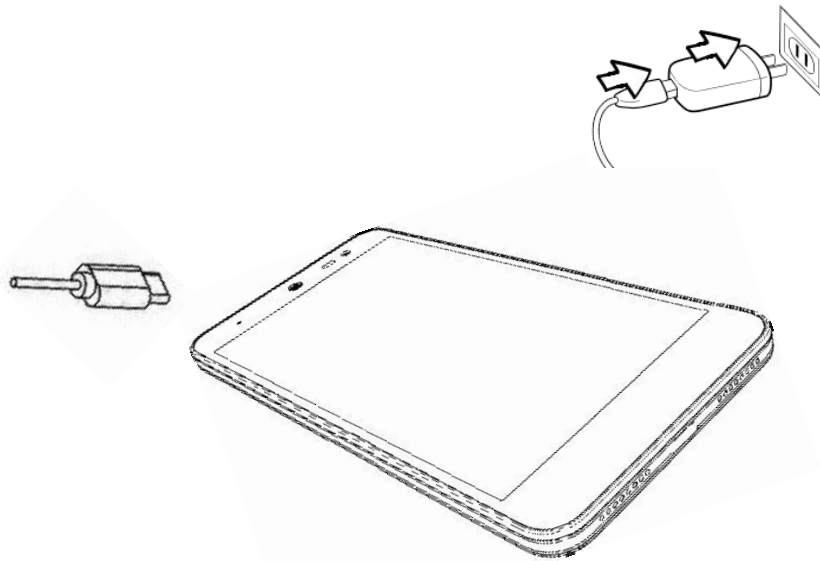

CONCEPTUM

ΕΓΧΕΙΡΙΔΙΟ ΧΡΗΣΗΣ
W55 KXD

Σχετικά με το τηλέφωνο

Για να ενεργοποιήσετε τη συσκευή, πατήστε και κρατήστε πατημένο για 2 δευτερόλεπτα το κουμπί ενεργοποίησης.

Εγκατάσταση κάρτας SIM / MicroSD

- Απενεργοποιήστε το κινητό τηλέφωνο και αφαιρέστε το πίσω κάλυμμα και την μπαταρία.
- Εισάγετε την κάρτα SIM και την κάρτα μνήμης σωστά μέσα στις υποδοχές κάρτας, προσέχοντας την εγκοπή.
- Τέλος, εισάγετε την μπαταρία και επανατοποθετήστε το πίσω κάλυμμα.
- Ενεργοποιήστε τη συσκευή πατώντας το κουμπί ενεργοποίησης

Κάρτα MicroSD

Φόρτιση της συσκευής

Χρησιμοποιείτε μόνο φορτιστές μπαταρίας, μπαταρίες και καλώδια USB που έχουν την έγκριση της KXD. Μη εγκεκριμένοι φορτιστές ή καλώδια μπαταρίας μπορεί να προκαλέσουν έκρηξη της μπαταρίας ή ζημιά στη συσκευή.
Συνδέστε το καλώδιο USB στον αντάπτορα ρεύματος USB και κατόπιν συνδέστε το άκρο του καλωδίου USB.

Τεχνικές Προδιαγραφές

Διαστάσεις	152.9*76.9*10.1 mm
Δίκτυο	2G: GSM 850MHZ GSM 900MHZ DCS 1800MHZ PCS 1900MHZ 3G: WCDMA (900/2100)
Αισθητήρες	GPS, Accelerometer, proximity, compass
Οθόνη	5.5" IPS LCD 960X540 / 16:9
Επεξεργαστής	CPU Quad Core 1.3Ghz
Λειτουργικό σύστημα	Android 6.0
Κάμερα	Εμπρός 5MP - Πίσω 5MP
Σύνδεση	Wi-Fi / Bluetooth
Μνήμη	1 GB RAM + 8 GB μνήμη, υποδοχή MicroSD
Μπαταρία	Αποσπώμενη 2500 mAh
Ραδιόφωνο FM	Ναι