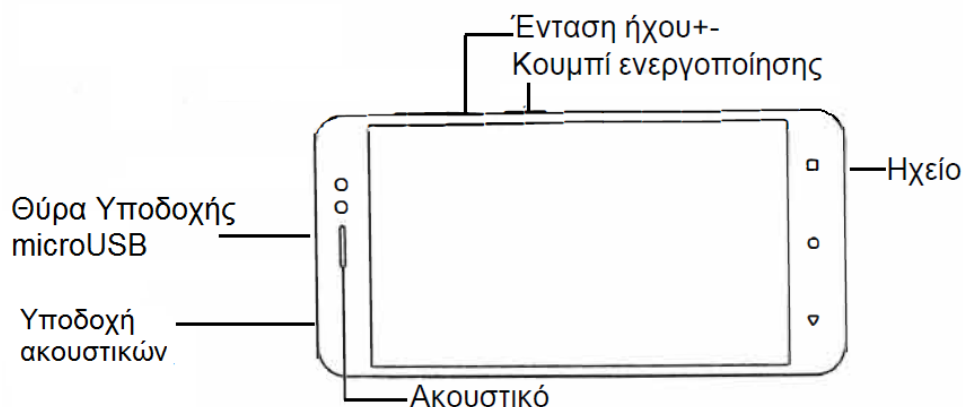

CONCEPTUM

ΕΓΧΕΙΡΙΔΙΟ ΧΡΗΣΗΣ
W55 KXD

Σχετικά με το τηλέφωνο

Για να ενεργοποιήσετε τη συσκευή, πατήστε και κρατήστε πατημένο για 2 δευτερόλεπτα το κουμπί ενεργοποίησης.

Εγκατάσταση κάρτας SIM / MicroSD

- Απενεργοποιήστε το κινητό τηλέφωνο και αφαιρέστε το πίσω κάλυμμα και την μπαταρία.
- Εισάγετε την κάρτα SIM και την κάρτα μνήμης σωστά μέσα στις υποδοχές κάρτας, προσέχοντας την εγκοπή.
- Τέλος, εισάγετε την μπαταρία και επανατοποθετήστε το πίσω κάλυμμα.
- Ενεργοποιήστε τη συσκευή πατώντας το κουμπί ενεργοποίησης

Κάρτα MicroSD

Φόρτιση της συσκευής

Χρησιμοποιείτε μόνο φορτιστές μπαταρίας, μπαταρίες και καλώδια USB που έχουν την έγκριση της KXD. Μη εγκεκριμένοι φορτιστές ή καλώδια μπαταρίας μπορεί να προκαλέσουν έκρηξη της μπαταρίας ή ζημιά στη συσκευή.
Συνδέστε το καλώδιο USB στον αντάπτορα ρεύματος USB και κατόπιν συνδέστε το άκρο του καλωδίου USB.

Τεχνικές Προδιαγραφές

Διαστάσεις	152.9*76.9*10.1 mm
Δίκτυο	2G: GSM 850MHZ GSM 900MHZ DCS 1800MHZ PCS 1900MHZ 3G: WCDMA (900/2100)
Αισθητήρες	GPS, Accelerometer, proximity, compass
Οθόνη	5.5" IPS LCD 960X540 / 16:9
Επεξεργαστής	CPU Quad Core 1.3Ghz
Λειτουργικό σύστημα	Android 6.0
Κάμερα	Εμπρός 5MP - Πίσω 5MP
Σύνδεση	Wi-Fi / Bluetooth
Μνήμη	1 GB RAM + 8 GB μνήμη, υποδοχή MicroSD
Μπαταρία	Αποσπώμενη 2500 mAh
Ραδιόφωνο FM	Ναι