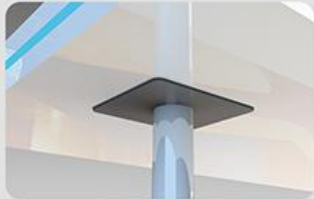

CONCEPTUM

- Eye-Catching
- Ease of Operation
- Easy Customization
- Durable and Entertainment
- Different Sizes Available