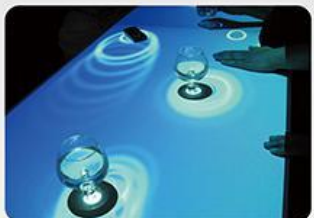

Single Size