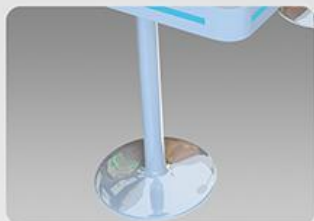

CONCEPTUM

- Eye-Catching
- Ease of Operation
- Easy Customization
- Durable and Entertainment
- Different Sizes Available